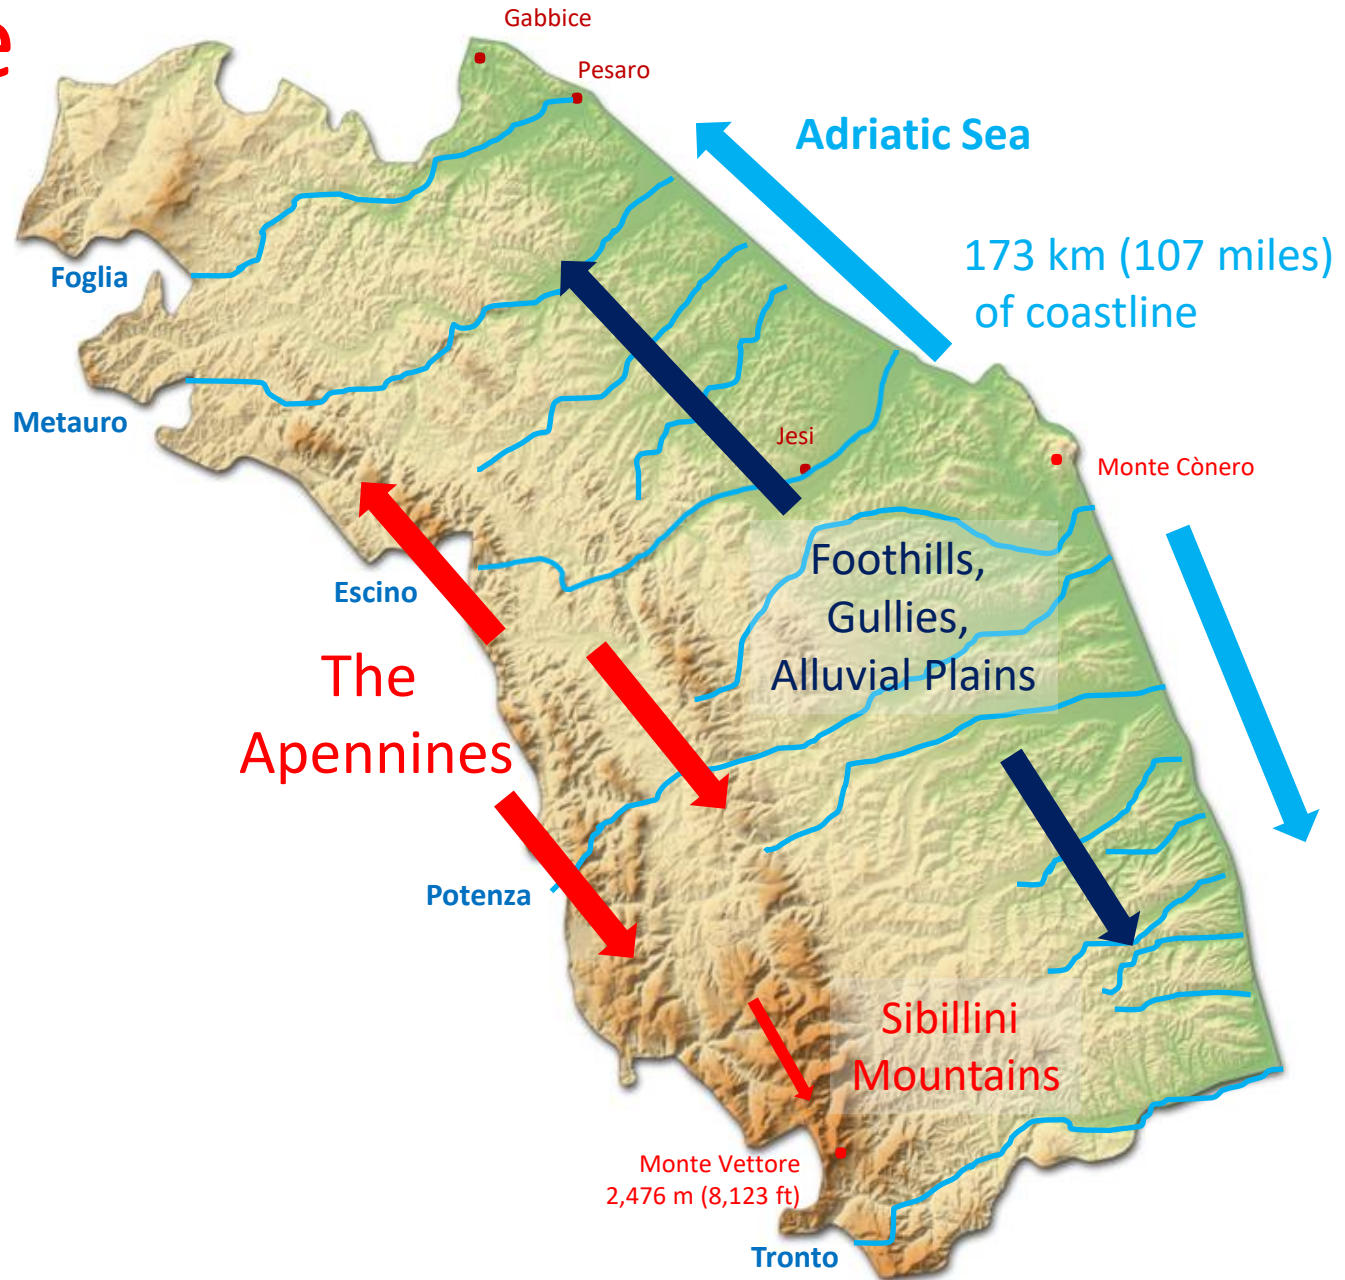

Marche

MARCHE

D.O.C.G.

1. Conero
2. Vernaccia di Serrapetrona
18. Castelli di Jesi Verdicchio Riserva
19. Verdicchio di Matelica Riserva
20. Offida

D.O.C.

3. Bianchello del Metauro
4. Colli Maceratesi
5. Colli Pesaresi
6. Esino
7. Falerio dei Colli Ascolani o Falerio
8. Lacrima di Morro d'Alba
9. Terre di Offida
10. Rosso Conero
11. Rosso Piceno o Piceno
12. Verdicchio dei Castelli di Jesi
13. Verdicchio di Matelica
14. Serrapetrona
15. I Terreni di Sanseverino
16. Pergola
17. San Ginesio

Marche

Marche

Umbria

UMBRIA

D.O.C.G.

1. Montefalco Sagrantino
2. Torgiano Rosso Riserva

D.O.C.

3. Assisi
4. Colli Alto Tiberini
5. Amelia
6. Colli del Trasimeno o Trasimeno
7. Colli Martani
8. Colli Perugini
9. Lago di Corbara
10. Montefalco
11. Orvieto
12. Rosso Orvietano o Orvietano Rosso
13. Torgiano
14. Todi
15. Spoleto

Umbria

Umbria

Totally Landlocked!