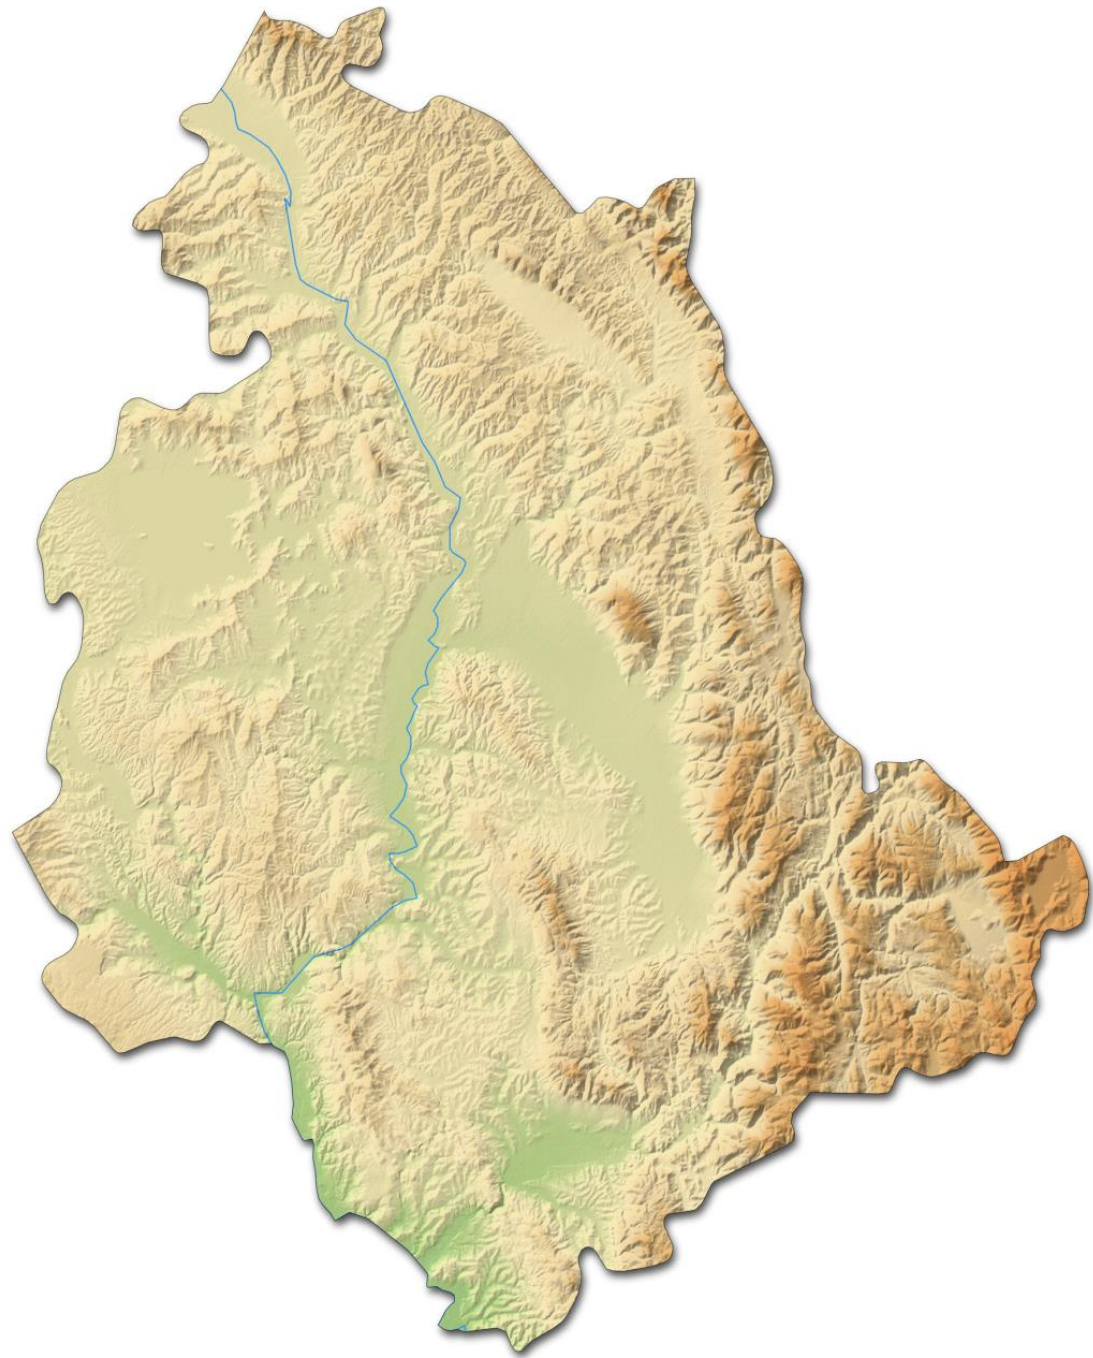

Marche

MARCHE

D.O.C.G.

1. Conero
2. Vernaccia di Serrapetrona
18. Castelli di Jesi Verdicchio Riserva
19. Verdicchio di Matelica Riserva
20. Offida

D.O.C.

3. Bianchello del Metauro
4. Colli Maceratesi
5. Colli Pesaresi
6. Esino
7. Falerio dei Colli Ascolani o Falerio
8. Lacrima di Morro d'Alba
9. Terre di Offida
10. Rosso Conero
11. Rosso Piceno o Piceno
12. Verdicchio dei Castelli di Jesi
13. Verdicchio di Matelica
14. Serrapetrona
15. I Terreni di Sanseverino
16. Pergola
17. San Ginesio

Marche

Marche

Umbria

UMBRIA

D.O.C.G.

1. Montefalco Sagrantino
2. Torgiano Rosso Riserva

D.O.C.

3. Assisi
4. Colli Alto Tiberini
5. Amelia
6. Colli del Trasimeno o Trasimeno
7. Colli Martani
8. Colli Perugini
9. Lago di Corbara
10. Montefalco
11. Orvieto
12. Rosso Orvietano o Orvietano Rosso
13. Torgiano
14. Todi
15. Spoleto

Umbria

Umbria

Totally Landlocked!