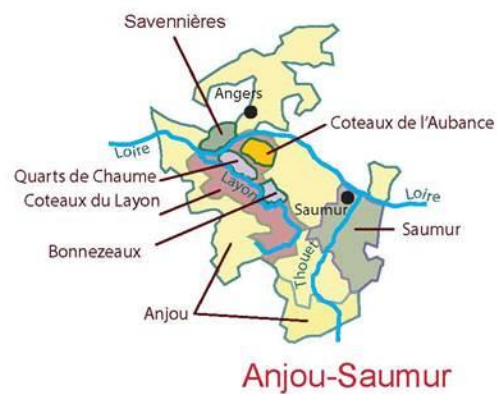

Course of the Loire River by Matthias Kabel via Wikimedia Commons

300-mile long stretch of the 629-mile Loire River

Terroir

Massif Central
Origin of the
Loire & Cher Rivers

Wine Regions of the Loire Valley

INSTITUT NATIONAL
DE L'ORIGINE ET DE
LA QUALITÉ

Aire géographique AOC MUSCADET SEVRE ET MAINE

Localisation

Données administratives

- Limites départementales
- Préfectures

Réseau hydrographique

- Cours d'eau
- Plans d'eau