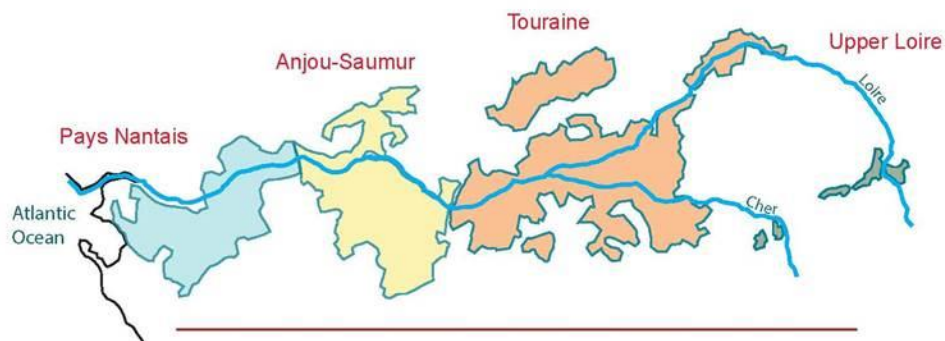

Course of the Loire River by Matthias Kabel via Wikimedia Commons

300-mile long stretch of the 629-mile Loire River

Terroir

Massif Central
Origin of the
Loire & Cher Rivers

Wine Regions of the Loire Valley

INSTITUT NATIONAL
DE L'ORIGINE ET DE
LA QUALITÉ

Aire géographique AOC MUSCADET SEVRE ET MAINE

Localisation

Données administratives

- Limites départementales
- Préfectures

Réseau hydrographique

- Cours d'eau
- Plans d'eau

Aires géographiques

- AOC Muscadet
- AOC Muscadet Sèvre et Maine

DENOMINATIONS GEOGRAPHIQUES COMPLEMENTAIRES DE L'AOC MUSCADET SEVRE ET MAINE

- Clisson
- Gorges
- Le Pallet

SOURCES : BDCARTO-IGN, MAPINFO, INAO, 11/2011