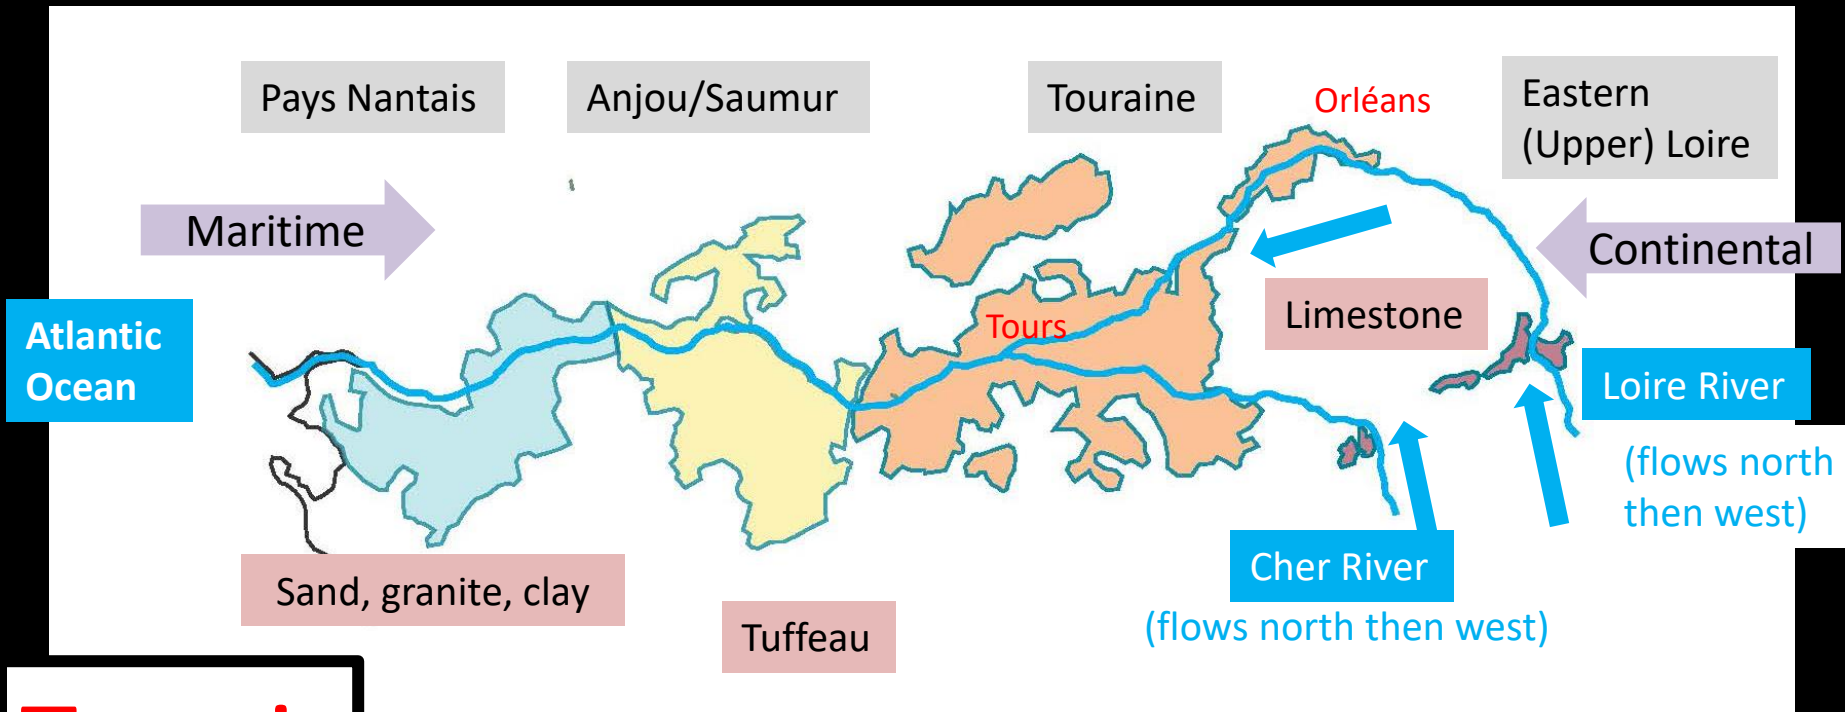

Course of the Loire River by Matthias Kabel via Wikimedia Commons

300-mile long stretch of the 629-mile Loire River

Terroir

Massif Central
Origin of the
Loire & Cher Rivers

Wine Regions of the Loire Valley

INSTITUT NATIONAL
DE L'ORIGINE ET DE
LA QUALITÉ

Aire géographique AOC MUSCADET SEVRE ET MAINE

Localisation

Données administratives

- Limites départementales
- Préfectures

Réseau hydrographique

- Cours d'eau
- Plans d'eau

Aires géographiques

- AOC Muscadet
- AOC Muscadet Sèvre et Maine

DENOMINATIONS GEOGRAPHIQUES COMPLEMENTAIRES DE L'AOC MUSCADET SEVRE ET MAINE

- Clisson
- Gorges
- Le Pallet

SOURCES : BDCARTO-IGN, MAPINFO, INAO, 11/2011