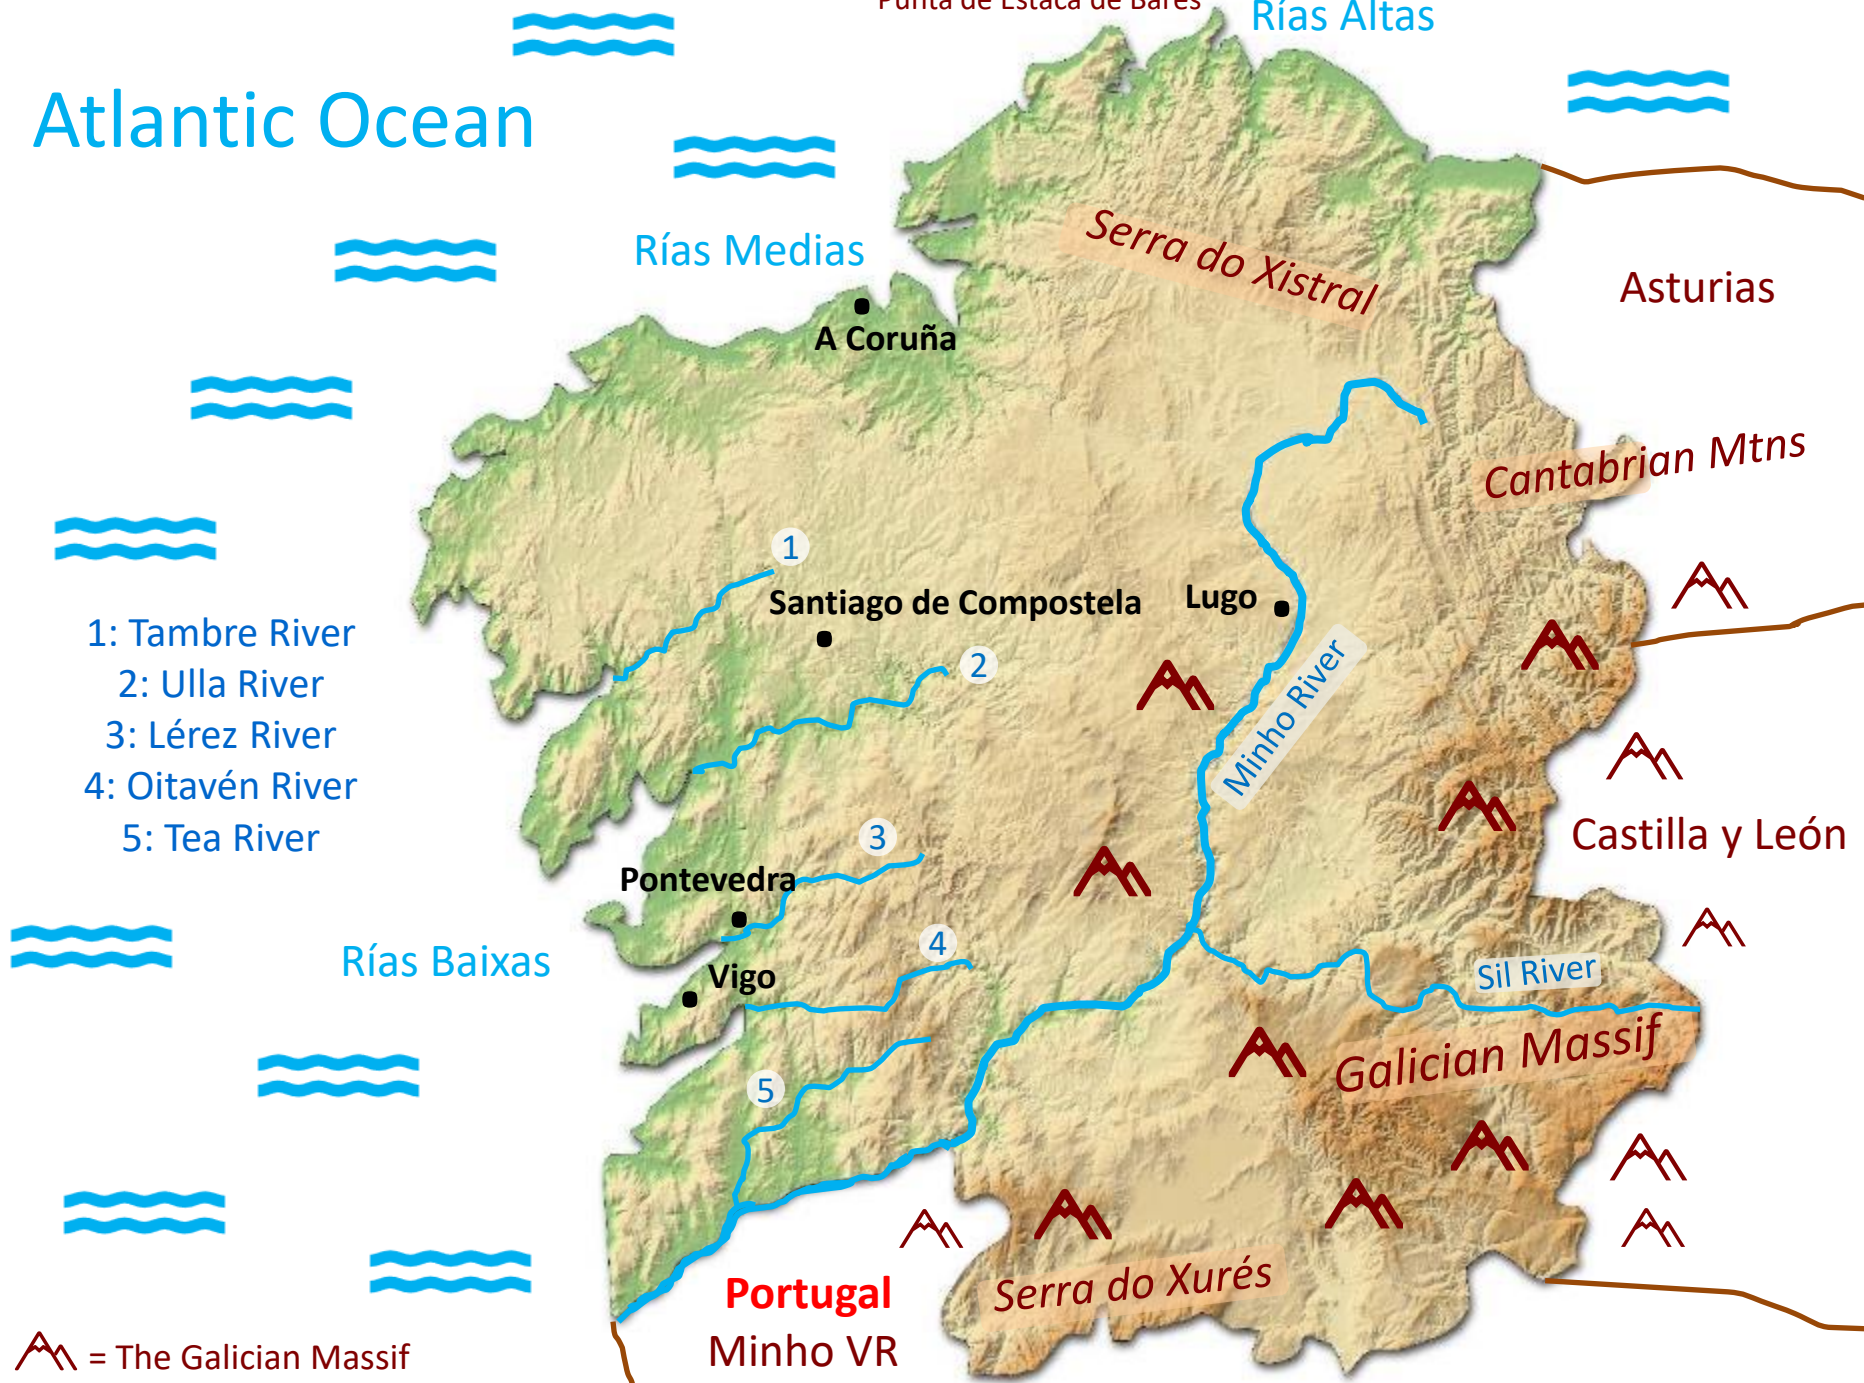

# Atlantic Ocean

Punta de Estaca de Bares

Rías Altas

Rías Medias

Asturias

*Serra do Xistral*

A Coruña

*Cantabrian Mtns*

Pontevedra

Castilla y León

Rías Baixas

4

Vigo

*Sil River*

5

*Galician Massif*

**Portugal**  
Minho VR

*Serra do Xurés*

 = The Galician Massif

## Camino francés

Mar Cantábrico

FRANCIA

PORTUGAL

Castilla y León

Aragón