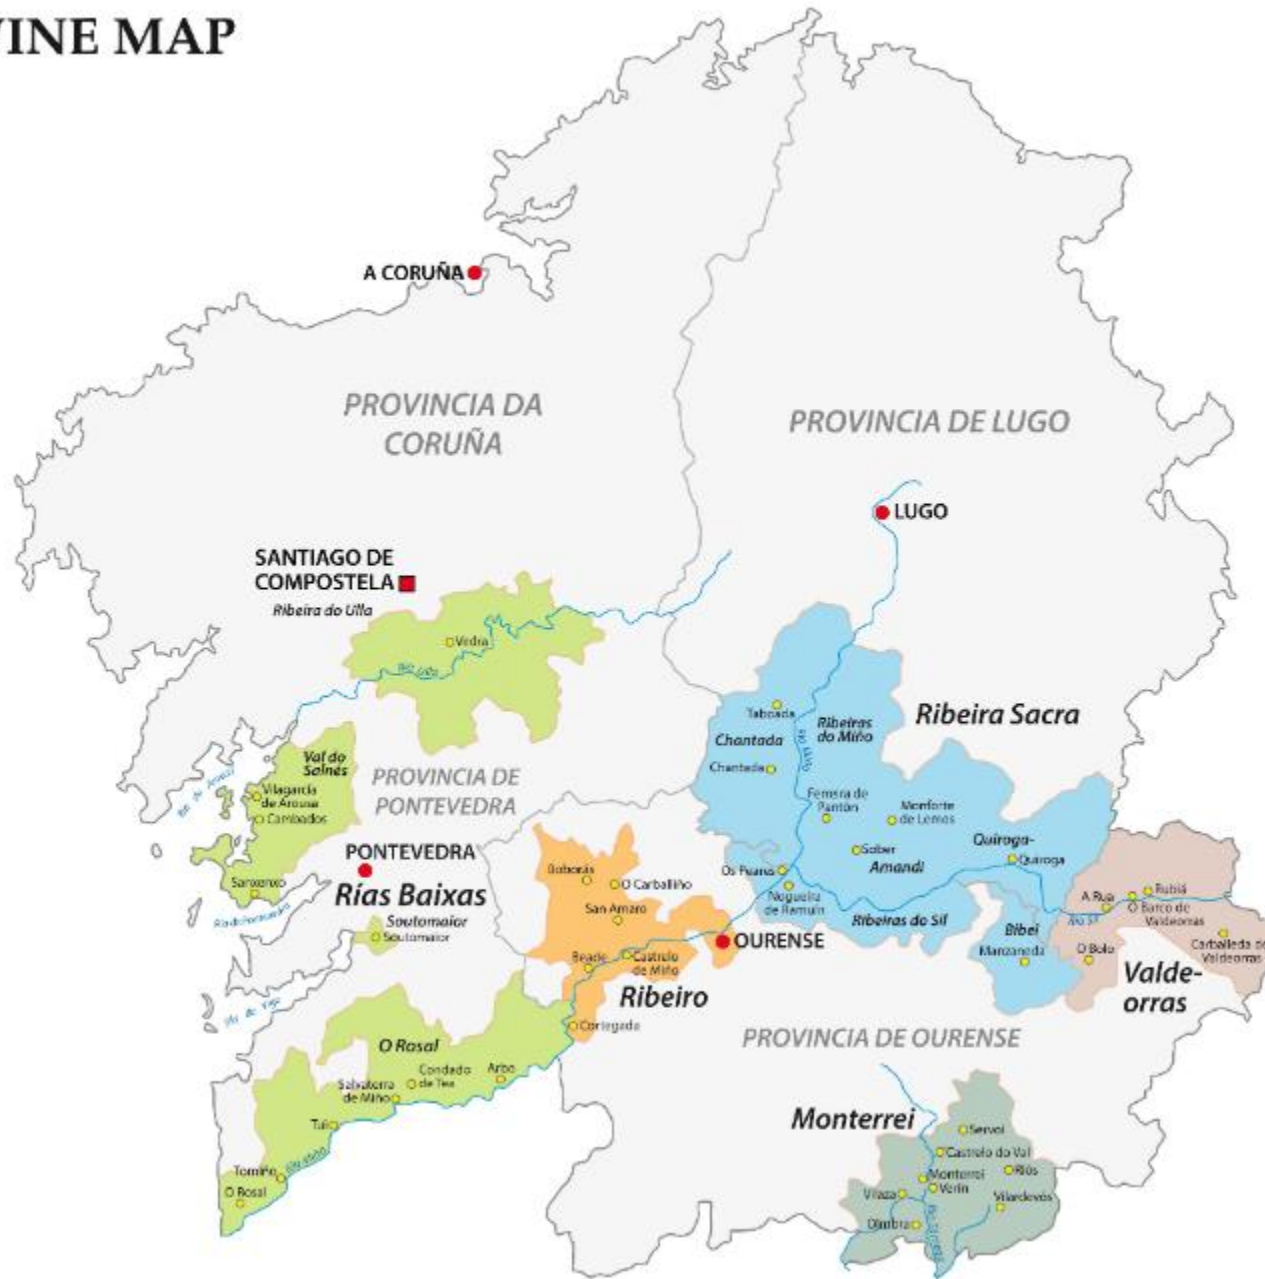

Pontevedra

Castilla y León

Rías Baixas

4

Vigo

*Sil River*

5

*Galician Massif*

**Portugal**  
Minho VR

*Serra do Xurés*

 = The Galician Massif

# GALICIA WINE MAP

## Camino francés

Mar Cantábrico

FRANCIA

PORTUGAL

Castilla y León

Aragón