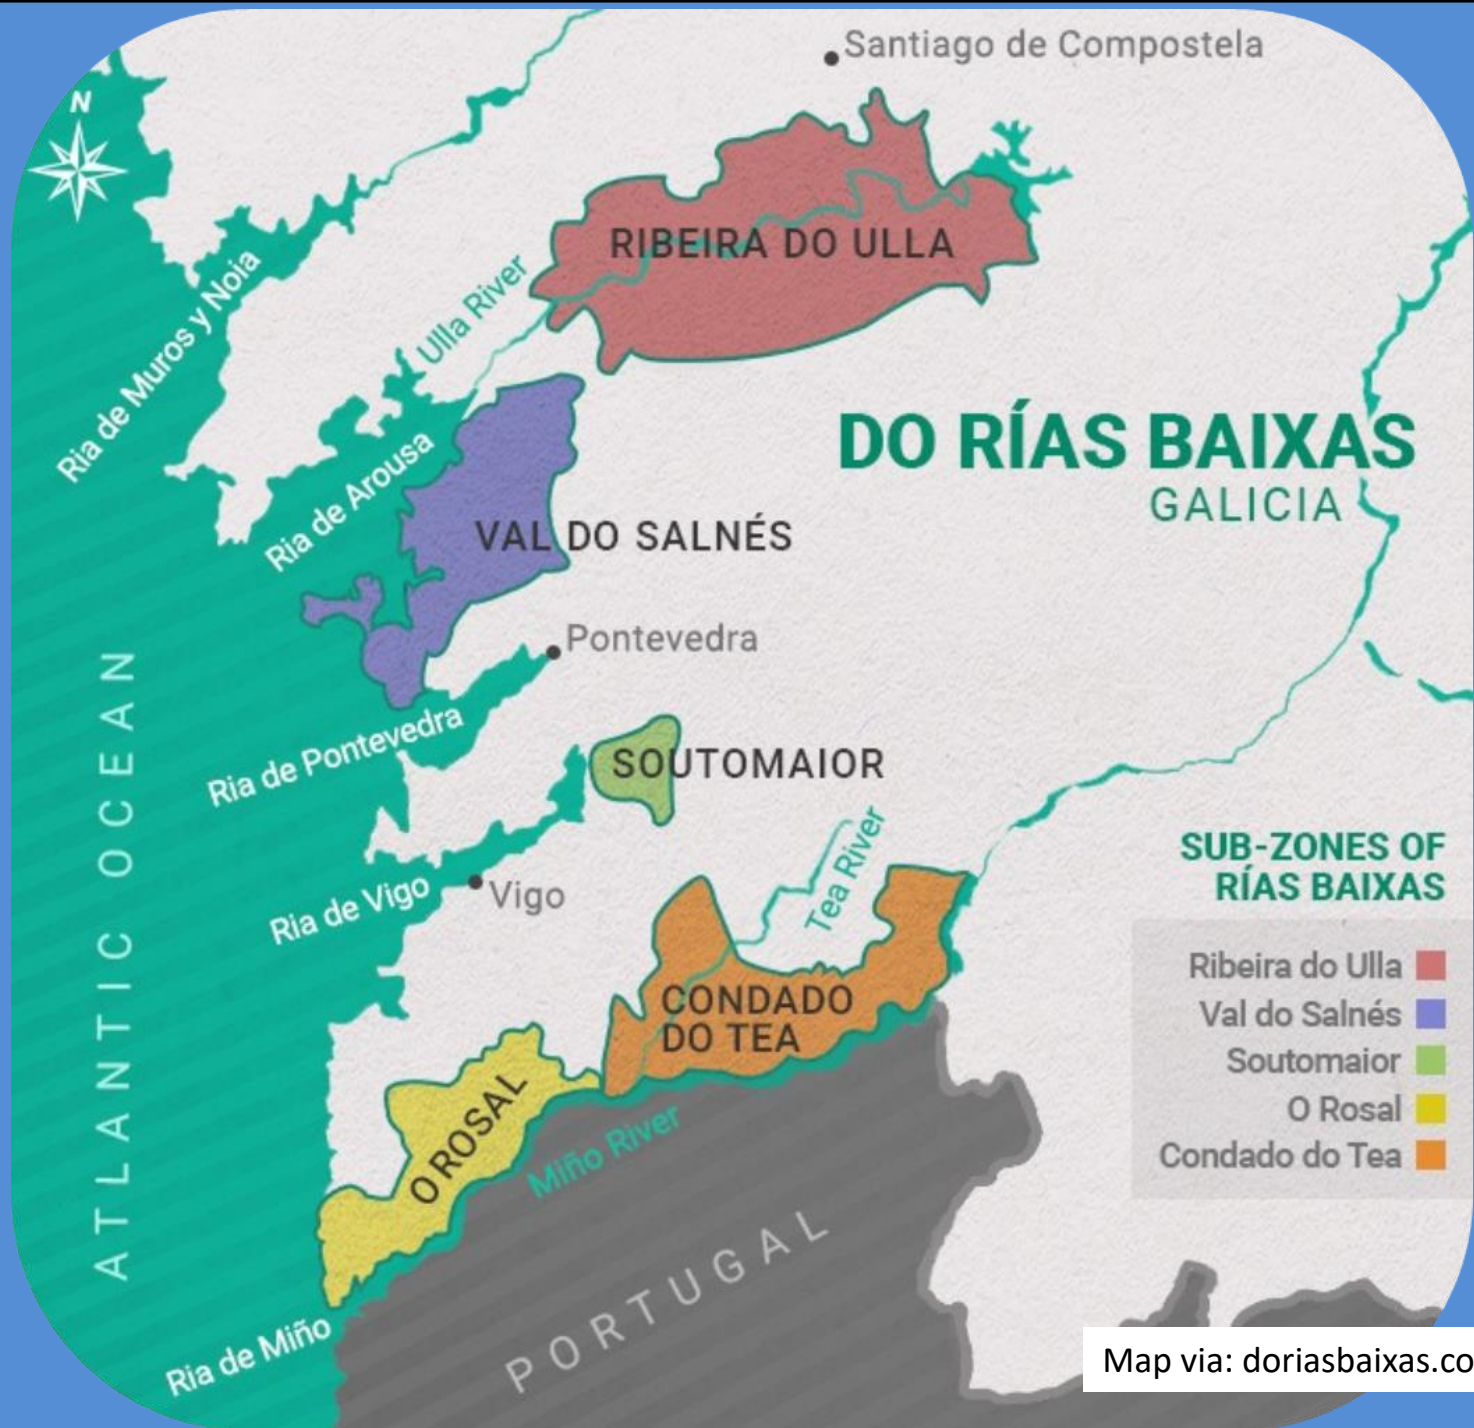

Pontevedra

Castilla y León

Rías Baixas

4

Vigo

*Sil River*

5

*Galician Massif*

# Camino de Santiago

## Camino francés

Mar Cantábrico

FRANCIA

PORTUGAL

Castilla y León

Aragón

# RIBEIRO DO