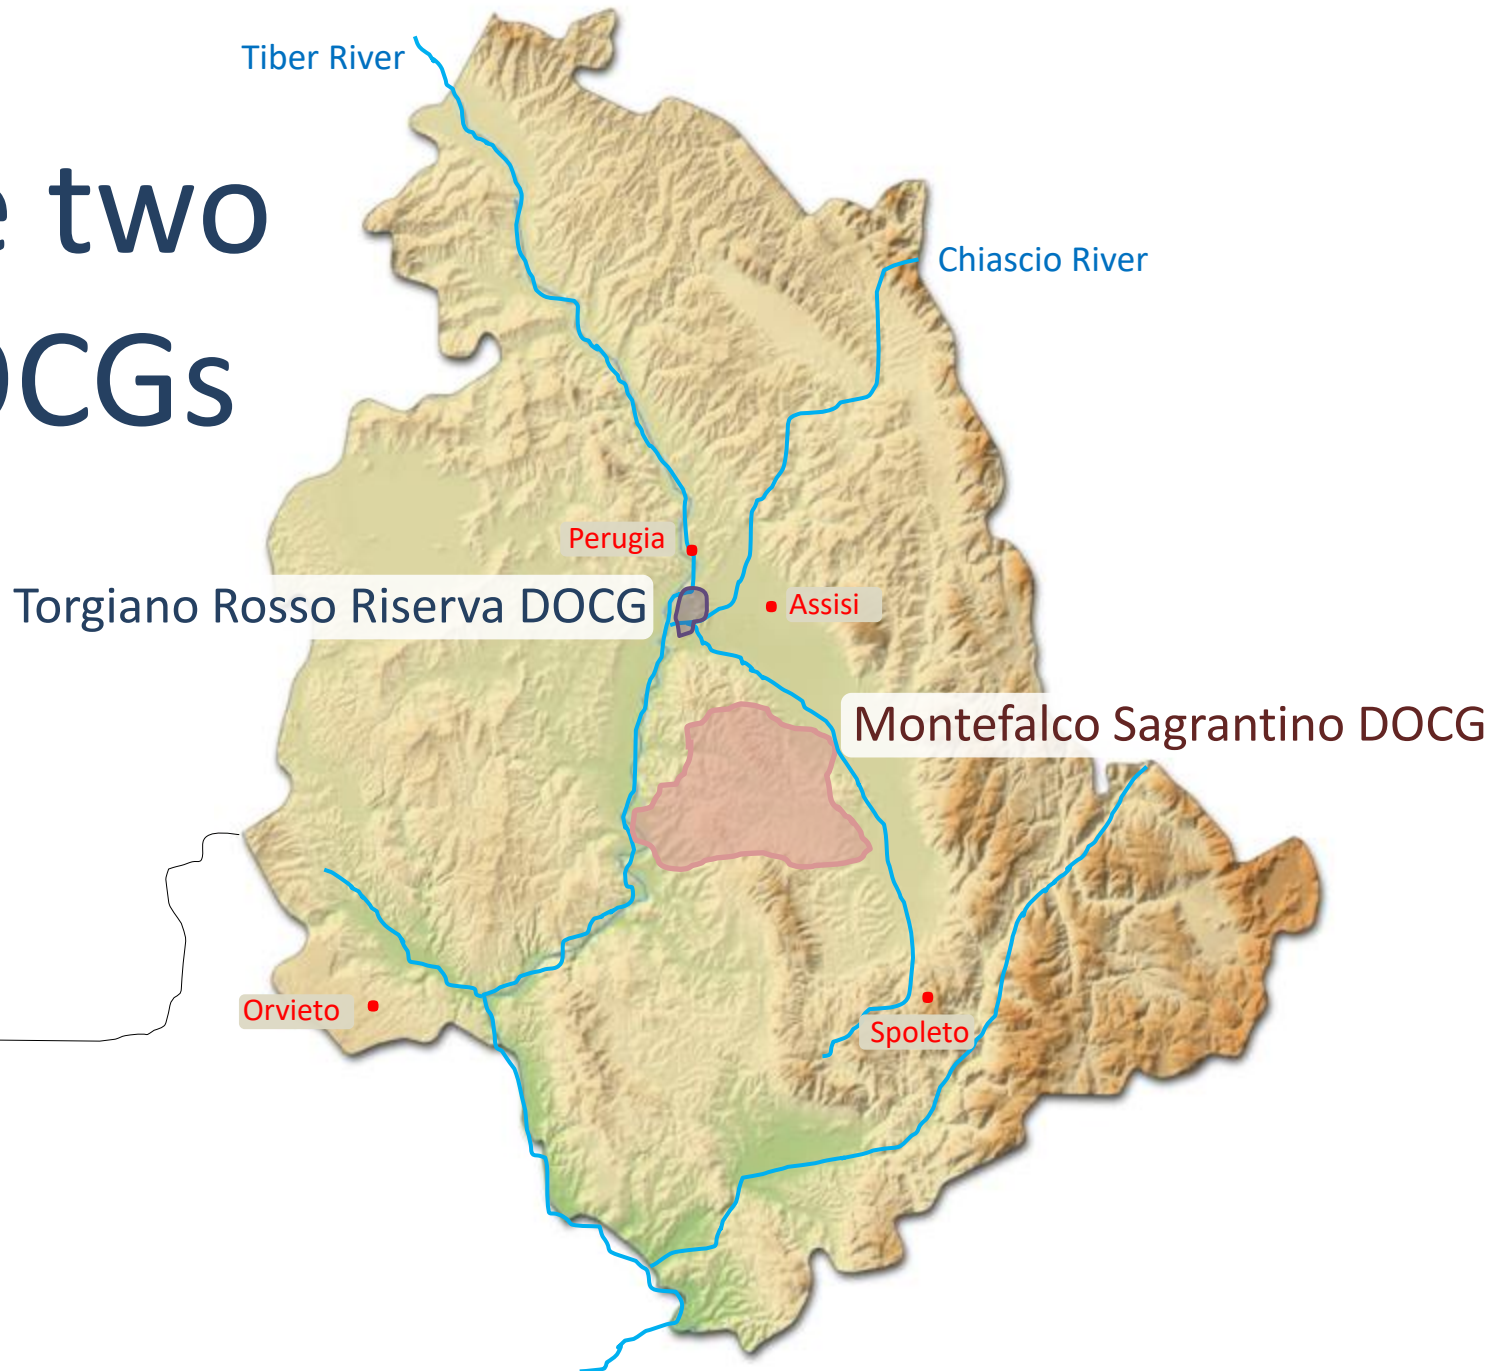

# Umbria

*Totally Landlocked!*

*Tuscany*

*Marche*

**The Apennines**

Monte Vettore  
2,476 m (8,123 ft)

*Lazio*

*Lazio*

- 1: Montefalco Sagrantino DOCG**
- 2: Torgiano Rosso Riserva DOCG**
- 3: Assisi DOC**
- 4: Colli Alto Tiberini DOC**
- 5: Amelia DOC**
- 6: Colli del Trasimeno/Trasimeno DOC**
- 7: Colli Martani DOC**
- 8: Colli Perugini DOC**
- 9: Lago di Corbara DOC**
- 10: Montefalco DOC**
- 11: Orvieto DOC**
- 12: Rosso Orvietano DOC**
- 13: Torgiano DOC**
- 14: Todi DOC**
- 15: Spoleto DOC**

# The two DOCGs

# Orvieto DOC

Orvieto

(Lazio)