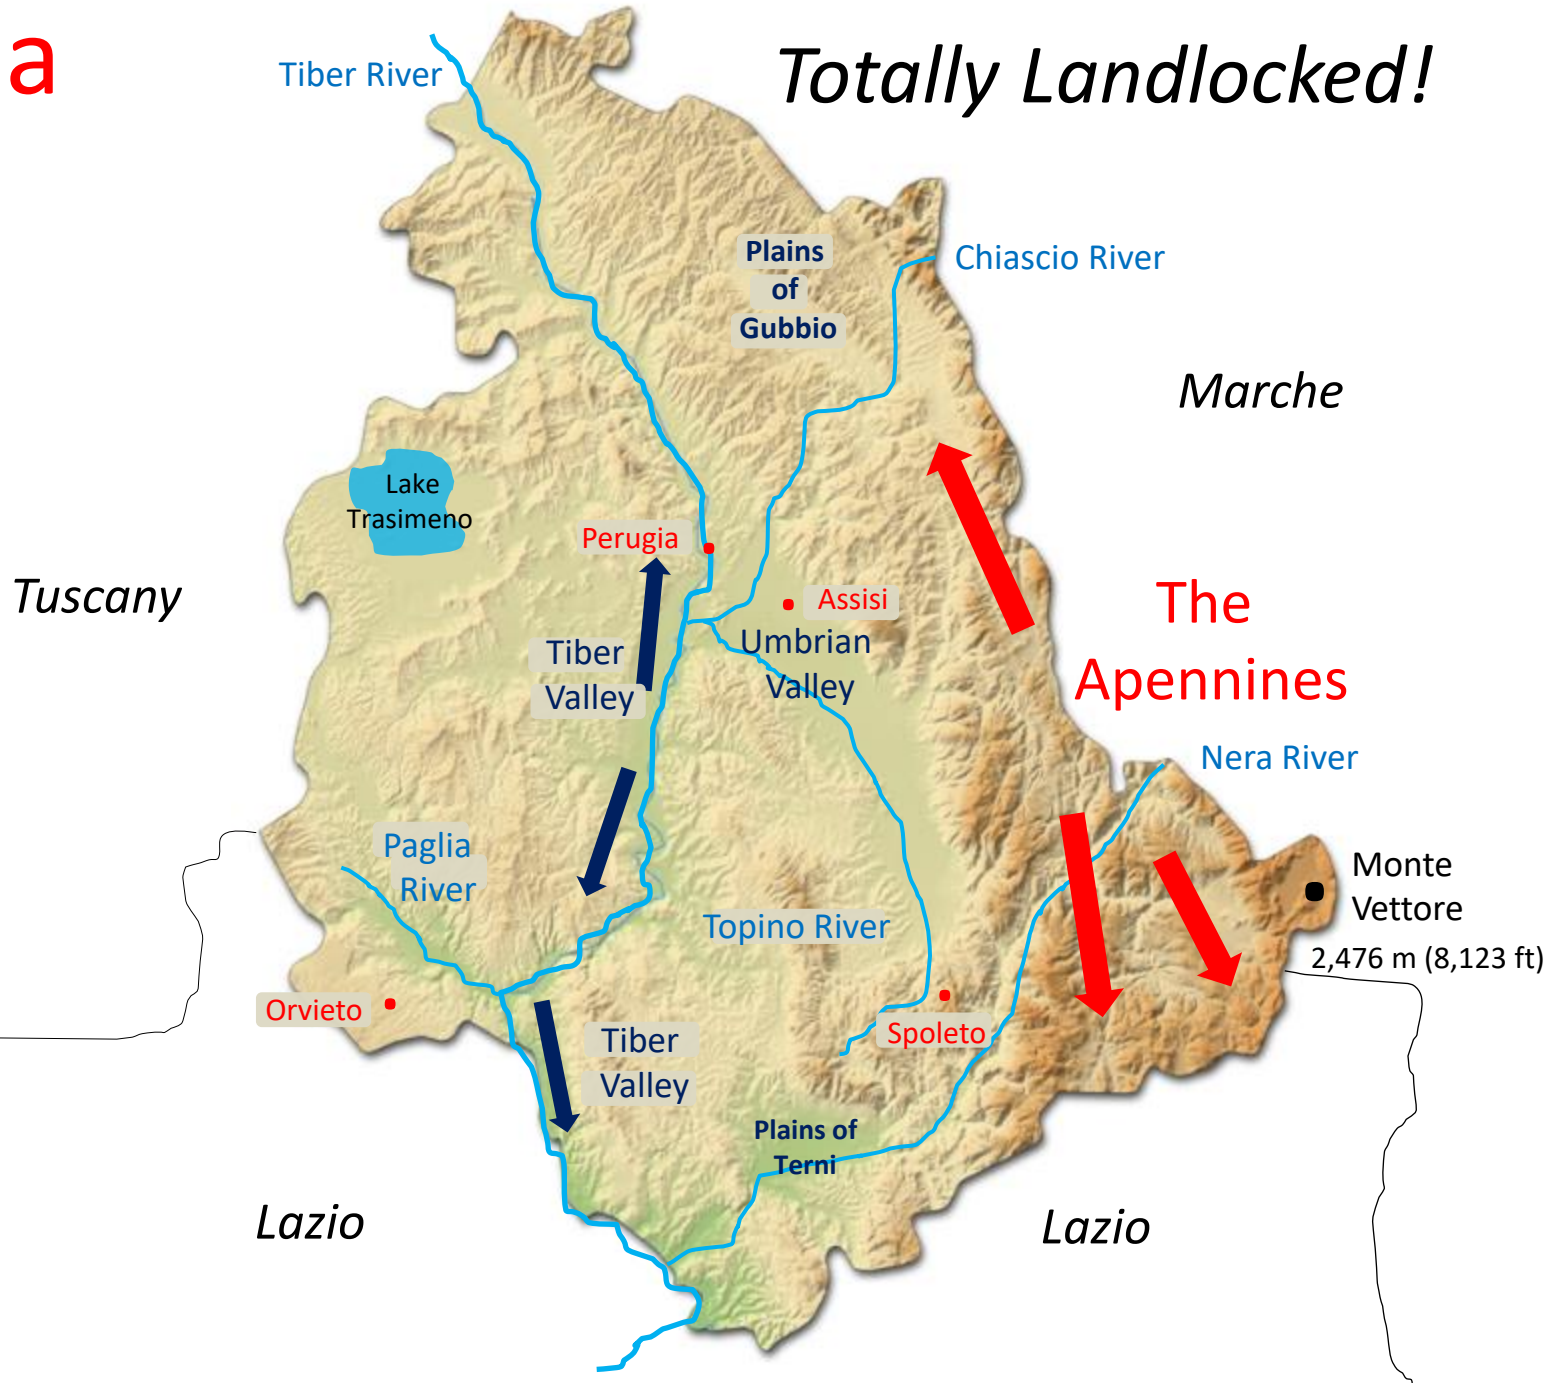

# Umbria

*Totally Landlocked!*

*Tuscany*

*Marche*

**The Apennines**

Monte Vettore  
2,476 m (8,123 ft)

*Lazio*

*Lazio*

- 1: Montefalco Sagrantino DOCG**
- 2: Torgiano Rosso Riserva DOCG**
- 3: Assisi DOC**
- 4: Colli Alto Tiberini DOC**
- 5: Amelia DOC**
- 6: Colli del Trasimeno/Trasimeno DOC**
- 7: Colli Martani DOC**
- 8: Colli Perugini DOC**
- 9: Lago di Corbara DOC**
- 10: Montefalco DOC**
- 11: Orvieto DOC**
- 12: Rosso Orvietano DOC**
- 13: Torgiano DOC**
- 14: Todi DOC**
- 15: Spoleto DOC**

# The two DOCGs

# Orvieto DOC

Orvieto

(Lazio)